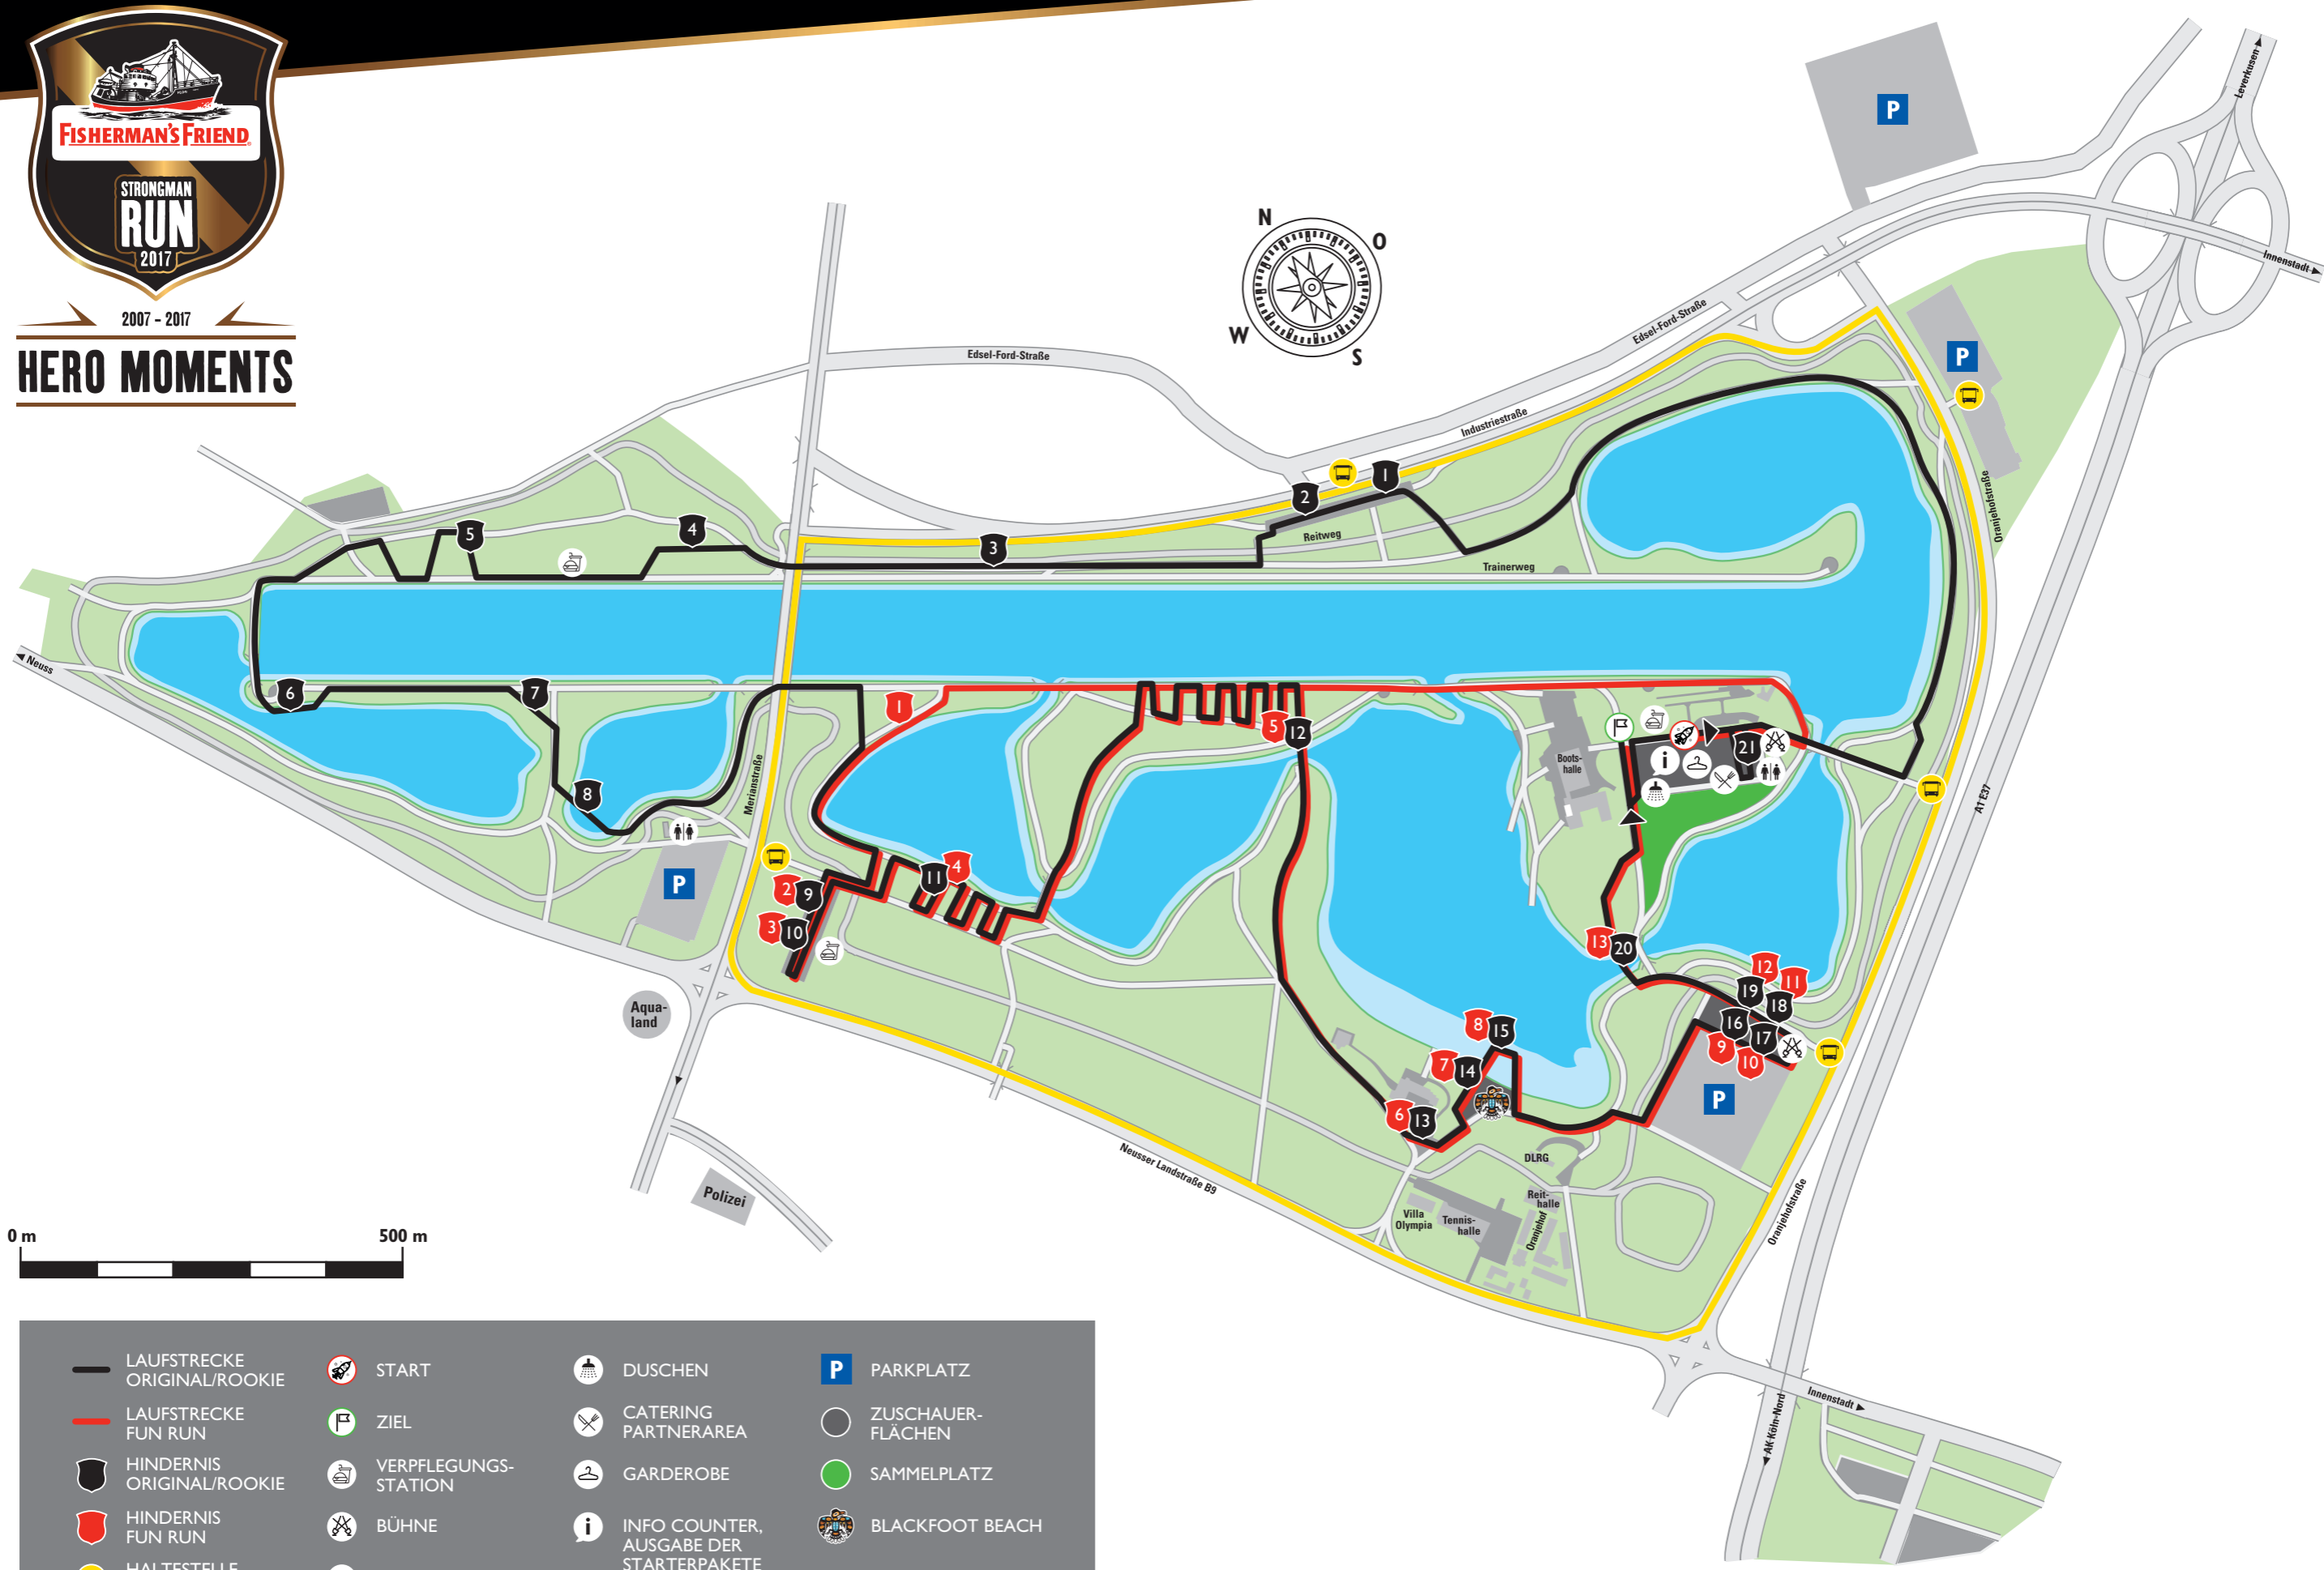

2007 - 2017

HERO MOMENTS

LAUFSTRECKE ORIGINAL/ROOKIE	START	DUSCHEN	PARKPLATZ
LAUFSTRECKE FUN RUN	ZIEL	CATERING PARTNERAREA	ZUSCHAUER-FLÄCHEN
HINDERNIS ORIGINAL/ROOKIE	VERPFLÉGUNGSTATION	GARDEROBE	SAMMELPLATZ
HINDERNIS FUN RUN	BÜHNE	INFO COUNTER, AUSGABE DER STARTERPAKETE & FINISHER SHIRTS	BLACKFOOT BEACH
HALTESTELLE BUS-SHUTTLE	TOILETTEN		